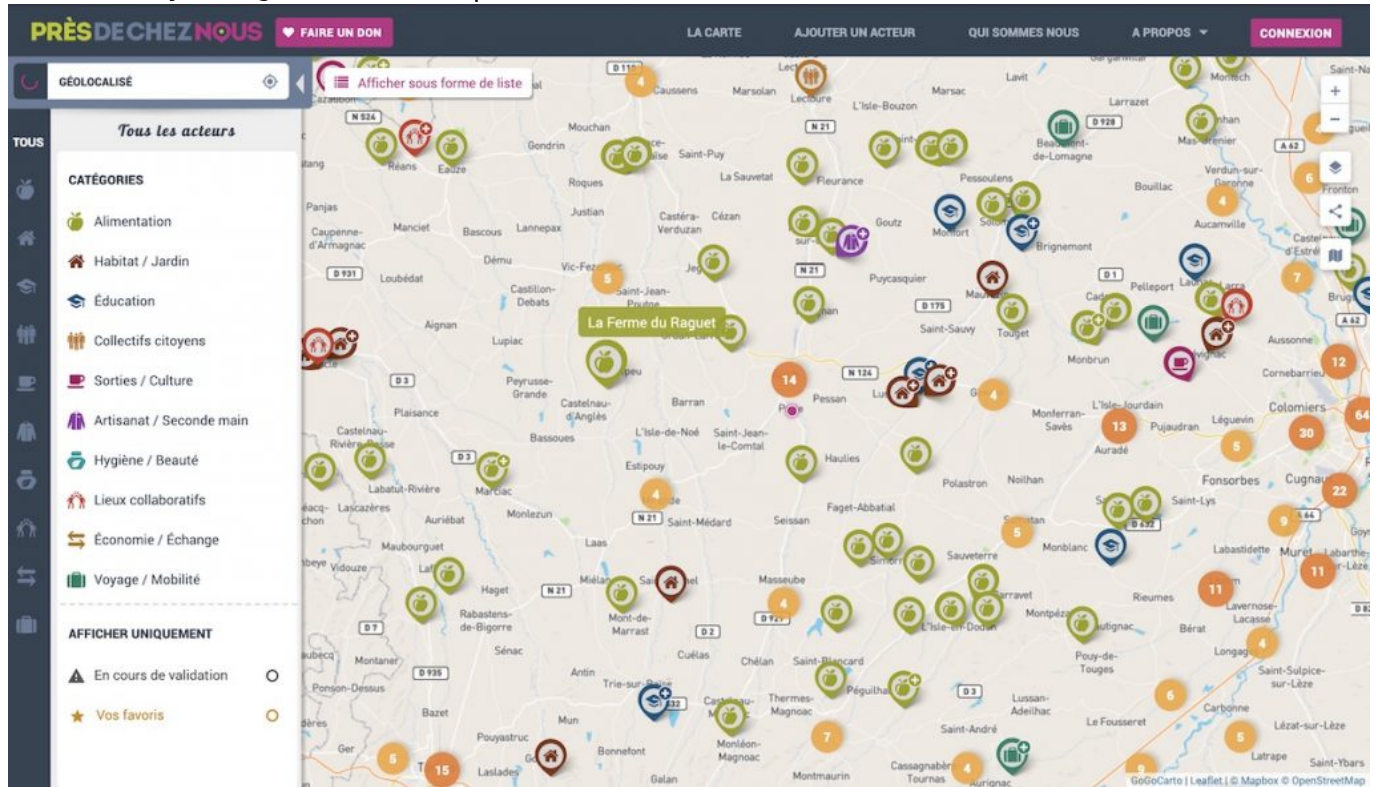

Près de chez nous

written by Brigade DICRIM | 18 mars 2021

Carte collaborative, écologique et solidaire, permettant de localiser produits bio, équitables et locaux, services écologiques, circuits courts, éco-artisans, mode éthique, écoles alternatives